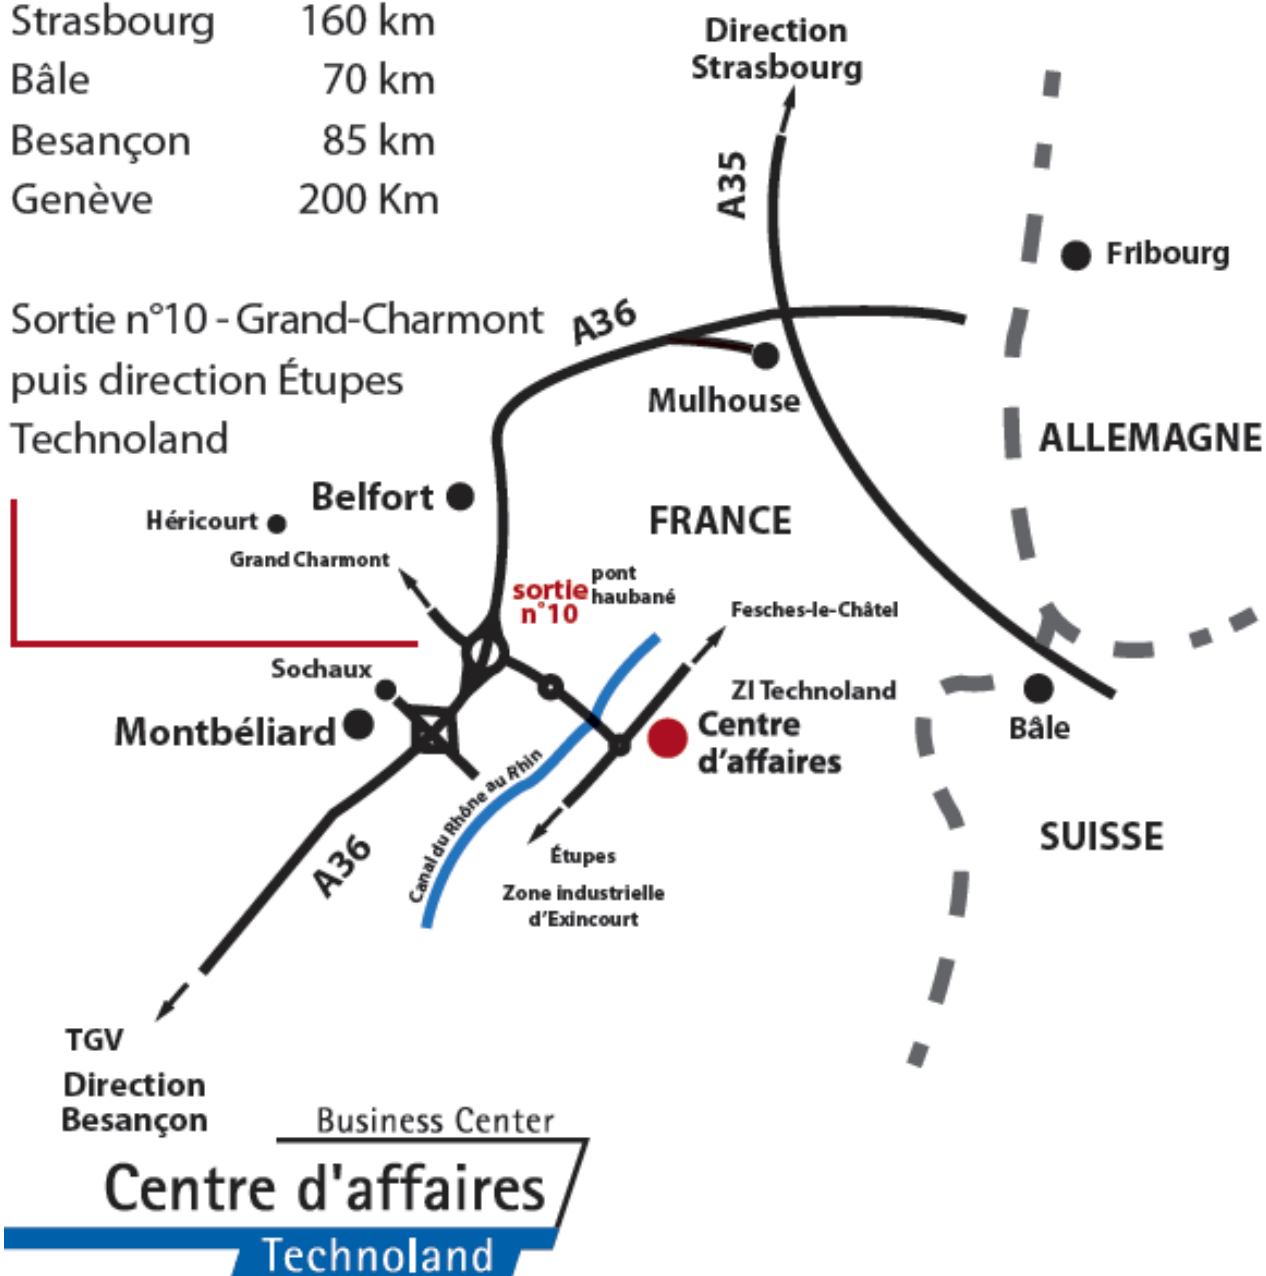

Plan d'Accès - Centre d'Affaires Technoland à ETUPES

Entre Belfort et Montbéliard

Paris	400 km
Strasbourg	160 km
Bâle	70 km
Besançon	85 km
Genève	200 Km

Centre d'affaires Technoland
15 rue Armand Japy
Parc d'activités Technoland
25461 ÉTUPES cedex