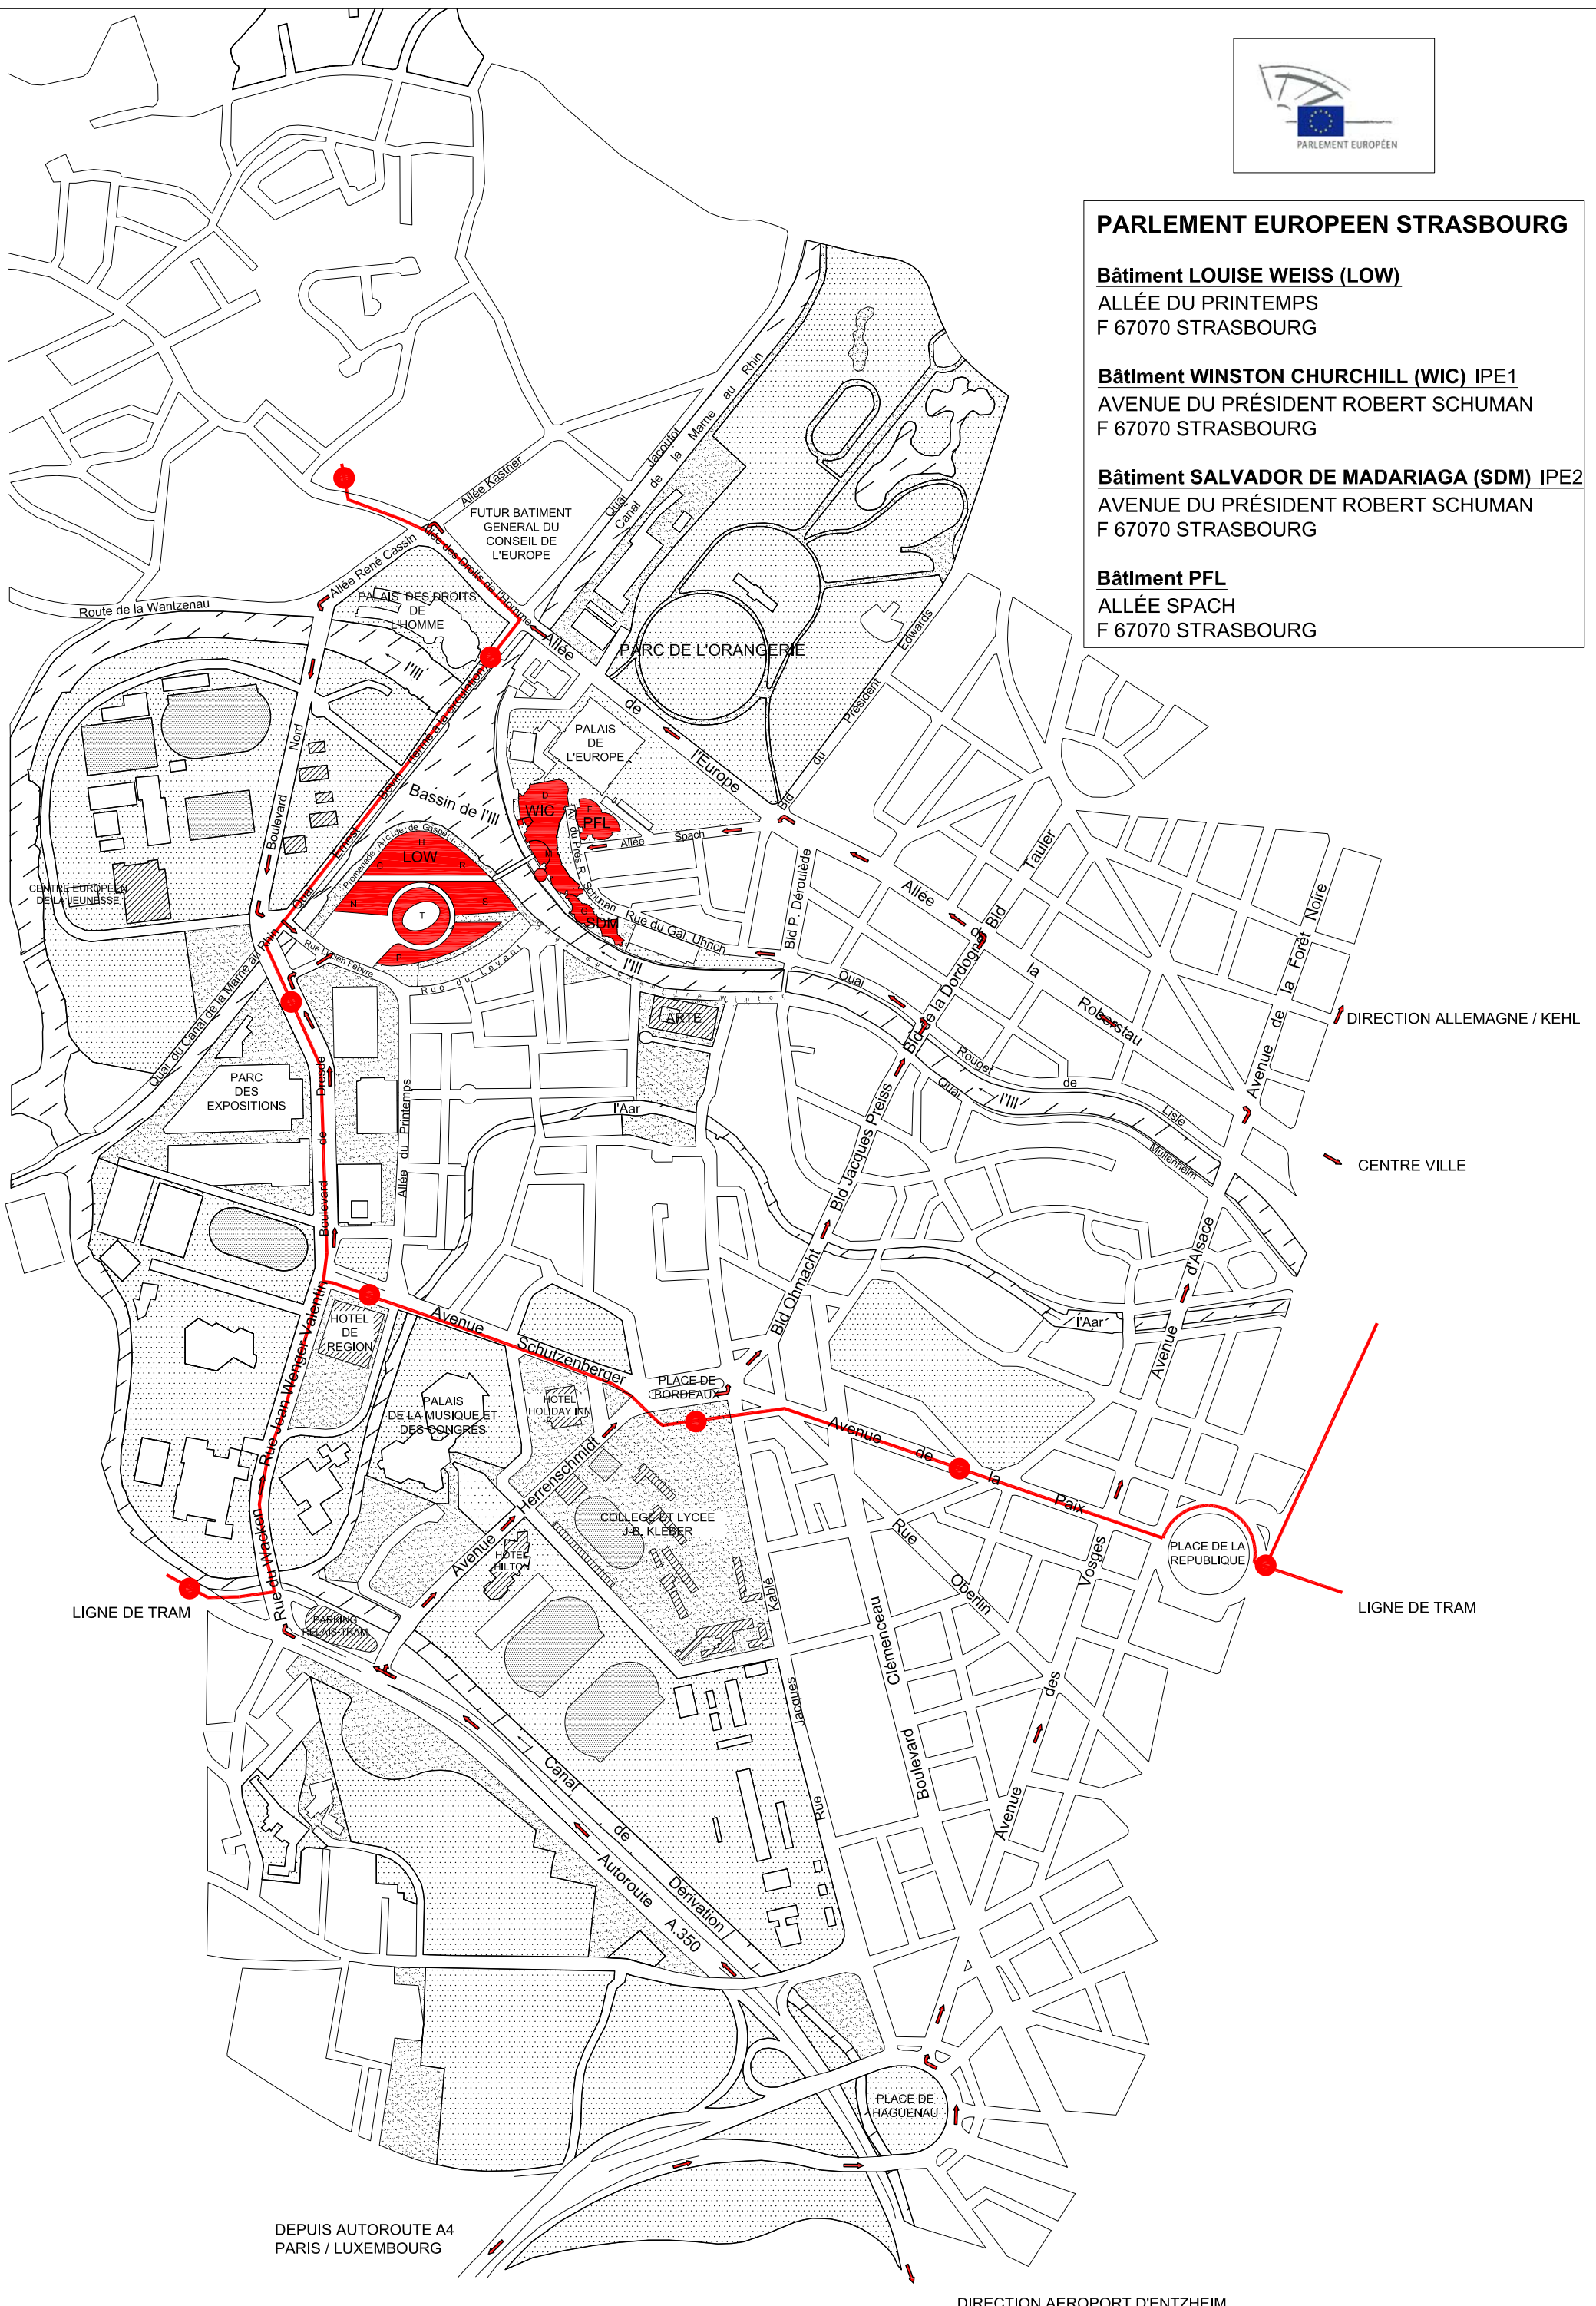

PARLEMENT EUROPEEN STRASBOURG

Bâtiment LOUISE WEISS (LOW)

ALLÉE DU PRINTEMPS
F 67070 STRASBOURG

Bâtiment WINSTON CHURCHILL (WIC) IPE1

AVENUE DU PRÉSIDENT ROBERT SCHUMAN
F 67070 STRASBOURG

Bâtiment SALVADOR DE MADARIAGA (SDM) IPE2

AVENUE DU PRÉSIDENT ROBERT SCHUMAN
F 67070 STRASBOURG

Bâtiment PFL

ALLÉE SPACH
F 67070 STRASBOURG

LIGNE DE TRAM

LIGNE DE TRAM

DIRECTION ALLEMAGNE / KEHL

CENTRE VILLE

DEPUIS AUTOROUTE A4
PARIS / LUXEMBOURG

DIRECTION AEROPORT D'ENTZHEIM